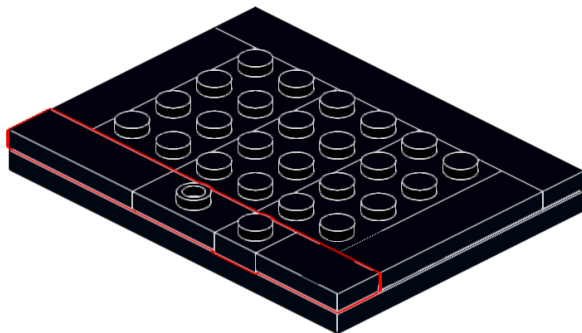

Un luogo affascinante e ricco di storia, un tempo stazione ferroviaria e oggi spazio culturale.

Il modellino di 71 pezzi riproduce con cura la struttura della Biblioteca di Affi, ex-stazione, con la sua Sala Vetri e Legno. Nel parco esterno è rappresentato il secolare e maestoso cedro dell'Himalaya insieme alla locomotiva a vapore.

1

2

3

4

5

6

7

8

9

2x

10

11

2x

12

13

LATO 1

LATO 2

14

15

LATO 1

LATO 2

16

17

18