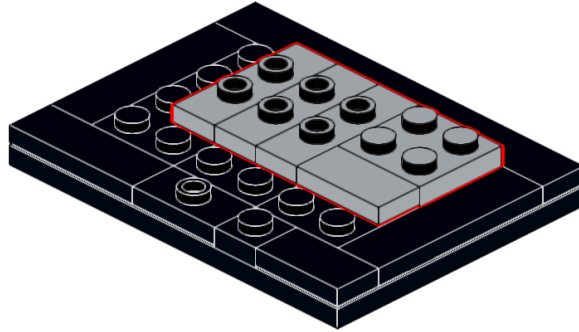

Un luogo affascinante e ricco di storia, un tempo stazione ferroviaria e oggi spazio culturale.

Il modellino di 71 pezzi riproduce con cura la struttura della Biblioteca di Affi, ex-stazione, con la sua Sala Vetri e Legno. Nel parco esterno è rappresentato il secolare e maestoso cedro dell'Himalaya insieme alla locomotiva a vapore.

1

2

3

4

5

6

7

8

9

2x

10

11

2x

12

13

LATO 1